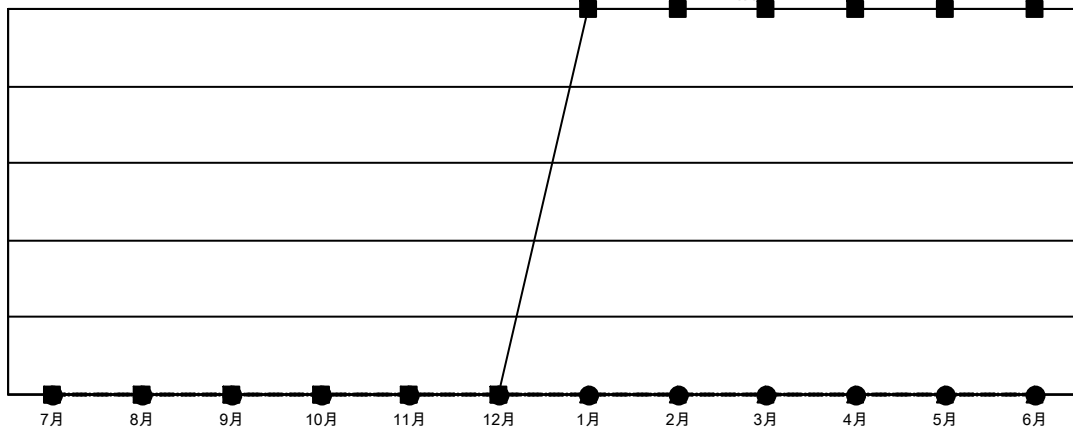

GAT MONTHLY MEMBERSHIP PROGRESS REPORT

Results as of: 10/31/2020

Multiple District 331

LOCATION: JAPAN

クラブ			
結果：2020-2021			
四半期	新クラブ目標	新クラブ	解散クラブ
7月/8月/9月	0	0	0
10月/11月/12月	0	0	0
1月/2月/3月	2	0	0
4月/5月/6月	0	0	0

名			
結果：2020-2021			
四半期	会員純増目標	会員増強実績	退会者(転籍を含む)実際
7月/8月/9月	140	153	100
10月/11月/12月	120	37	37
1月/2月/3月	110	0	0
4月/5月/6月	90	0	0

新クラブ目標及び実績累計

会員目標及び実績累計

解散クラブ: 0
退会者
物故会員 17
クラブ解散 0
その他 120
合計 137

93 CLUBS OF 195 一名以上の新会員を登録
会員累計データを見るには、ここをクリック