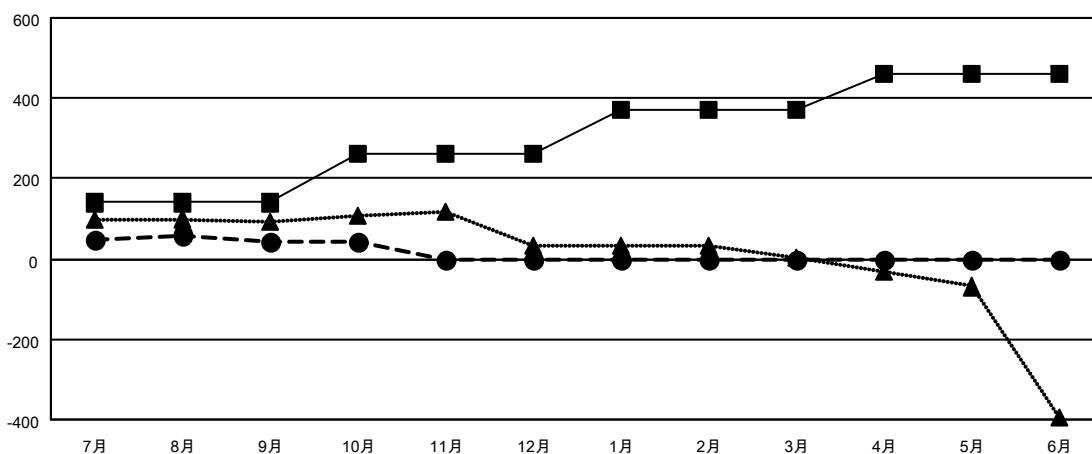

GAT MONTHLY MEMBERSHIP PROGRESS REPORT

Results as of: 10/31/2020

Multiple District 331

LOCATION: JAPAN

クラブ			
結果：2020-2021			
四半期	新クラブ目標	新クラブ	解散クラブ
7月/8月/9月	0	0	0
10月/11月/12月	0	0	0
1月/2月/3月	2	0	0
4月/5月/6月	0	0	0

名			
結果：2020-2021			
四半期	会員純増目標	会員増強実績	退会者(転籍を含む)実際
7月/8月/9月	140	153	100
10月/11月/12月	120	37	37
1月/2月/3月	110	0	0
4月/5月/6月	90	0	0

新クラブ目標及び実績累計

会員目標及び実績累計

解散クラブ: 0
退会者
物故会員 17
クラブ解散 0
その他 120
合計 137

93 CLUBS OF 195 一名以上の新会員を登録
会員累計データを見るには、ここをクリック